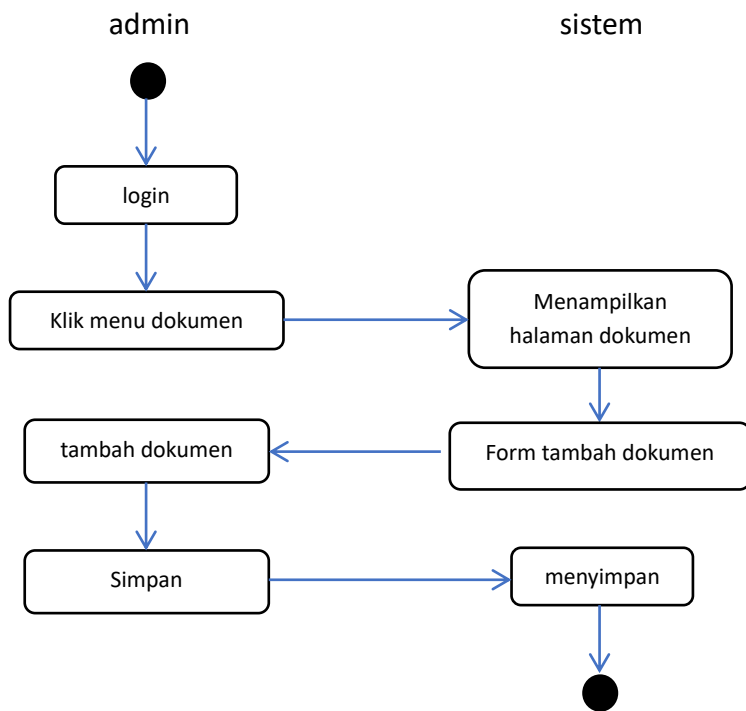

RANCANGAN WEBSITE BAPPEDA

### Input Dokumen

Halaman utama : menampilkan halaman utama yang terdiri dari 8 section, masing-masing section menampilkan informasi sebagai berikut

1. Navbar
2. Section 1 : menampilkan beberapa gambar slideshow dengan teks pada gambar.
3. Section 2 : menampilkan foto kaban dan kata sambutan dari kaban kepada masyarakat sebagai pengunjung/penerima informasi.
4. Section 3 : menampilkan visi dan misi bappeda.
5. Section 4 : menampilkan sekilas info kota pariaman, peta, luas wilayah dll.
6. Section 5 : menampilkan info grafis kota pariaman, 2 slideshow
7. Section 6 : menampilkan informasi wilayah kota pariaman, luas wilayah, jumlah penduduk, persebaran penduduk (%) dan peta kota pariaman.
8. Section 7 : menampilkan beberapa galeri kegiatan.
9. Section 8 : Link terkait
10. Footer