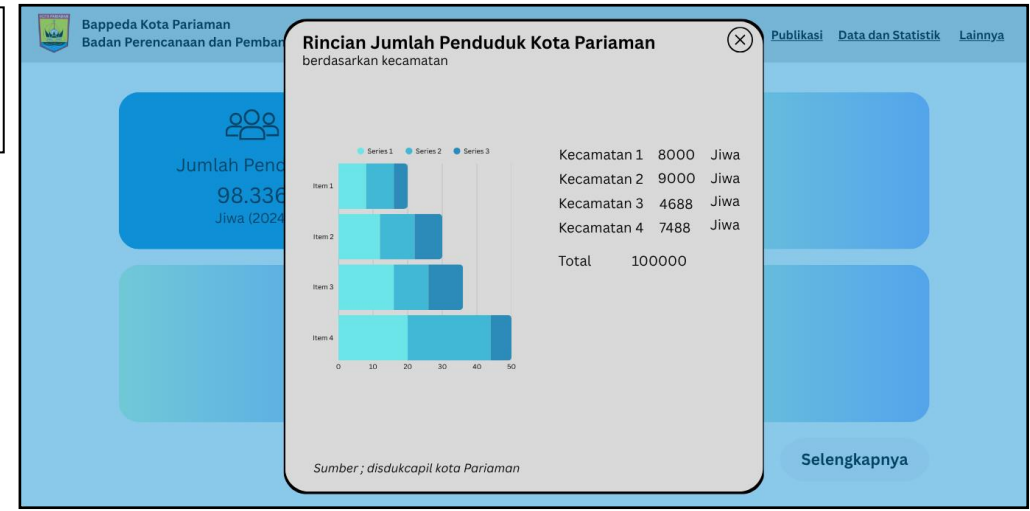

Halaman utama : menampilkan halaman utama yang terdiri dari 8 section, masing-masing section menampilkan informasi sebagai berikut

1. Navbar
2. Section 1 : menampilkan beberapa gambar slideshow dengan teks pada gambar.
3. Section 2 : menampilkan foto kaban dan kata sambutan dari kaban kepada masyarakat sebagai pengunjung/penerima informasi.
4. Section 3 : menampilkan visi dan misi bappeda.
5. Section 4 : menampilkan sekilas info kota pariaman, peta, luas wilayah dll.
6. Section 5 : menampilkan info grafis kota pariaman, 2 slideshow
7. Section 6 : menampilkan informasi wilayah kota pariaman, luas wilayah, jumlah penduduk, persebaran penduduk (%) dan peta kota pariaman.
8. Section 7 : menampilkan beberapa galeri kegiatan.
9. Section 8 : Link terkait
10. Footer

Slide 2 info grafis kota pariaman

Menampilkan Detail; data dan grafik / peta dari salah satu menu info grafis ketika

Tampilan menu dokumen (item dropdown); Perencanaan, pelaporan, peraturan

Tampilan menu berita, terdapat form input nama dan komentar pada bagian bawah berita