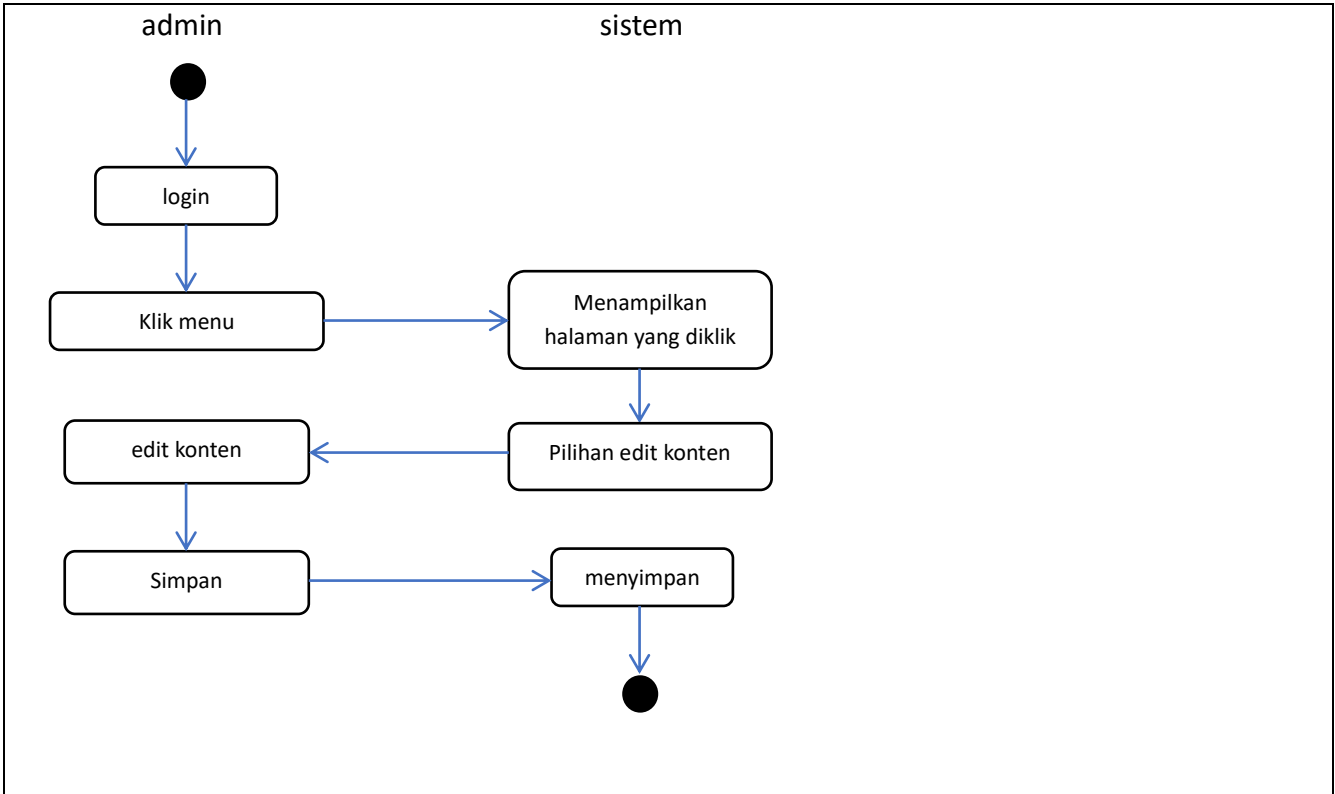

RANCANGAN WEBSITE BAPPEDA

### Input Dokumen

Halaman utama : menampilkan halaman utama yang terdiri dari 8 section, masing-masing section menampilkan informasi sebagai berikut

1. Navbar
2. Section 1 : menampilkan beberapa gambar slideshow dengan teks pada gambar.
3. Section 2 : menampilkan foto kaban dan kata sambutan dari kaban kepada masyarakat sebagai pengunjung/penerima informasi.
4. Section 3 : menampilkan visi dan misi bappeda.
5. Section 4 : menampilkan sekilas info kota pariaman, peta, luas wilayah dll.
6. Section 5 : menampilkan info grafis kota pariaman, 2 slideshow
7. Section 6 : menampilkan informasi wilayah kota pariaman, luas wilayah, jumlah penduduk, persebaran penduduk (%) dan peta kota pariaman.
8. Section 7 : menampilkan beberapa galeri kegiatan.
9. Section 8 : Link terkait
10. Footer

Slide 2 info grafis kota pariaman

Menampilkan Detail; data dan grafik / peta dari salah satu menu info grafis ketika

Tampilan menu dokumen (item dropdown); Perencanaan, pelaporan, peraturan

Tampilan menu berita, terdapat form input nama dan komentar pada bagian bawah berita