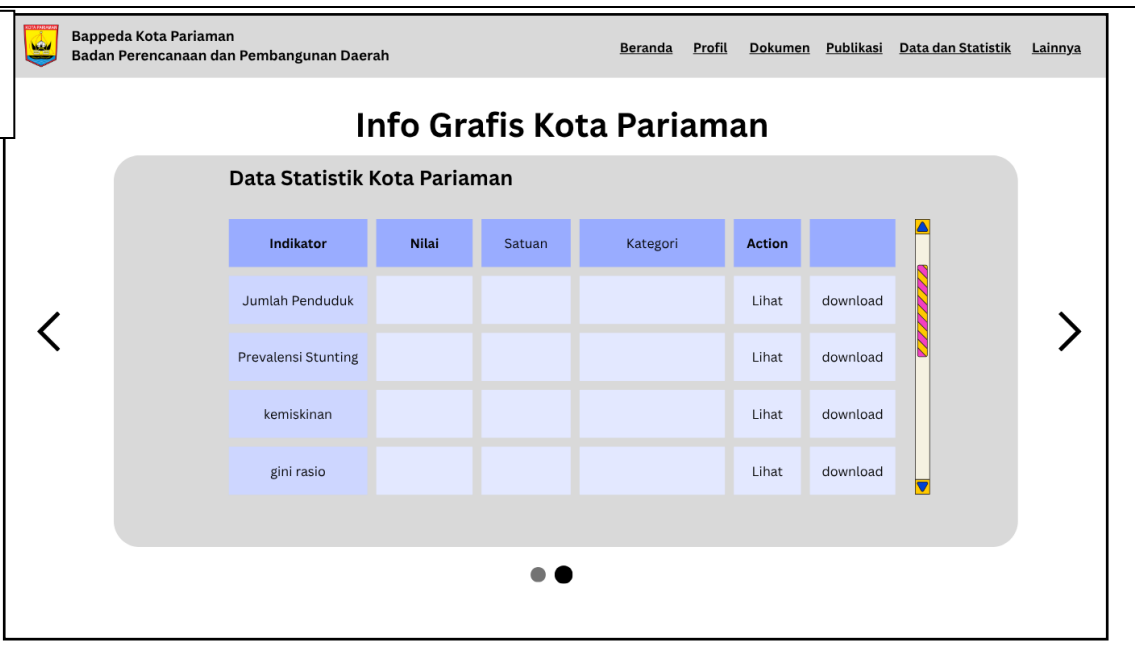

Slide 2 info grafis kota pariaman