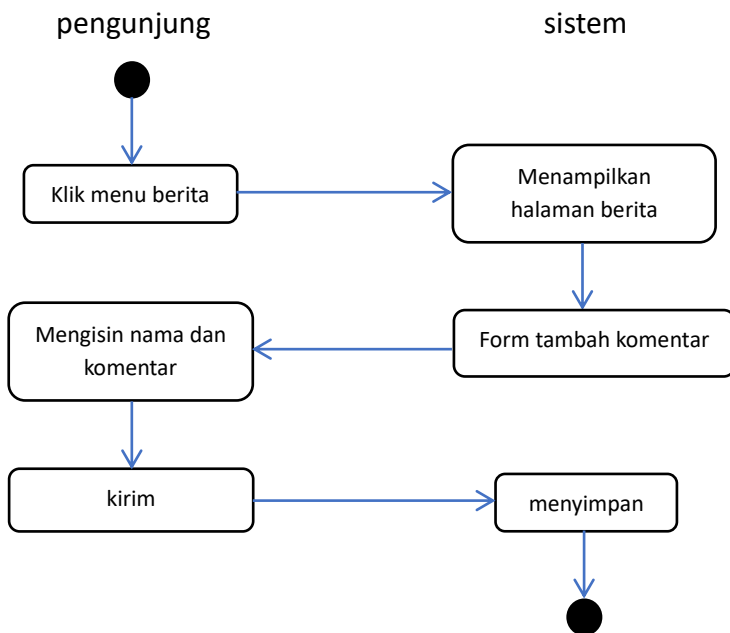

Tambah komentar pengunjung