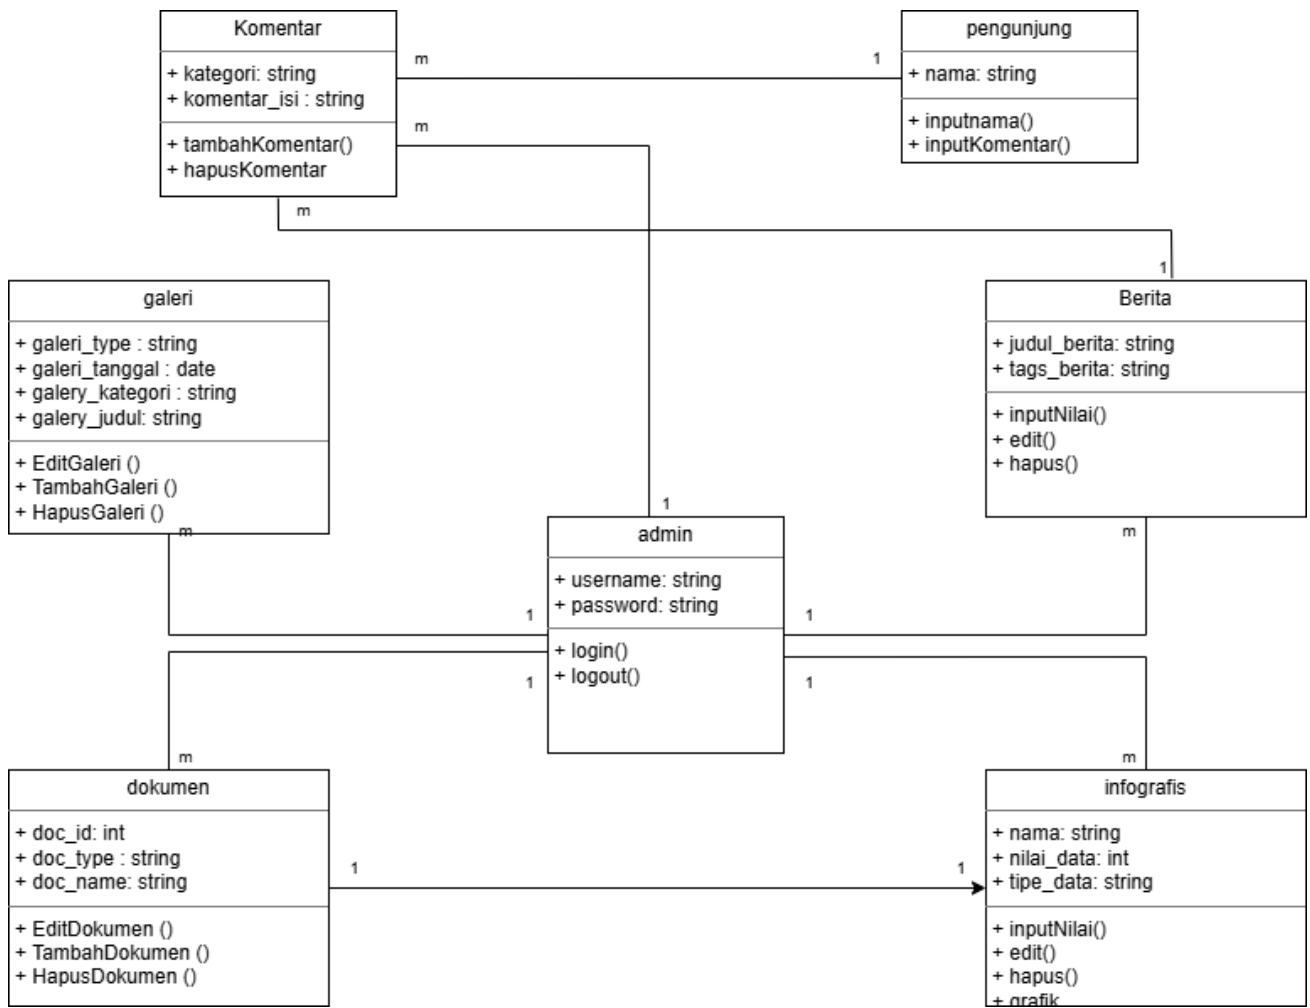

ERD

Struktur Menu

Level	Nama Halaman	URL / Slug	Jenis Konten	Konten Utama	Status	Penanggung Jawab
1	Beranda	/	Page	KPI highlight, berita terbaru, link cepat, peta mini	MVP	Admin Bappeda
1	Profil	/profil	Page	Overview, visi-misi, struktur, tupoksi	MVP	Sekretariat
2	Profil Pegawai	/profil/profil-pegawai	Page	profil pegawai, riwayat pendidikan, foto	Later	Sekretariat
2	Struktur Organisasi	/profil/struktur-organisasi	Page	struktur + nama pejabat	MVP	Sekretariat
2	Selayang Pandang	/profil/selayang-pandang	Page	Pernyataan Visi misi, sejarah bappeda dan kepala terdahulu	Later	
2	Tugas Pokok dan Fungsi	/profil/tupoksi	Page	Tugas pokok & fungsi tiap bidang	Later	Sekretariat
1	Dokumen	/dokumen	Collection (Dokumen)	List dokumen perencanaan, anggaran, laporan, dokumen lain	MVP	Bidang Perencanaan
2	Dokumen Perencanaan	/produk/dokumen-perencanaan	Category	dokumen perencanaan (RPJMD, RKPD, renstra, dll)	MVP	
2	Laporan	/produk/laporan	Category	dokumen laporan (LPPD, LKPJ, LAKIP, Pelaksanaan kegiatan)	MVP	
2	Produk Hukum	/produk/produk-hukum	Page	SK dan aturan terkait bappeda perwako, pergub,, dll	Later	
2	Dokumen Publik Lain	/produk/dokumen-publik-lain	Category	Filter dokumen lama, dokumen publik lainnya	Later	Admin
1	Publikasi	/publikasi	Collection (Post)	Kegiatan & publikasi resmi	MVP	
2	Berita dan Informasi	/publikasi/berita-informasi	Page (Dynamic)	Isi berita & informasi resmi	MVP	
2	Katalog Peta	/publikasi/katalog-peta	Page	kumpulan peta,download, GIS view & layer control, interaktif	MVP	
2	Galeri Foto & Vidio	/publikasi/galeri-foto-vidio	Page	agenda, dokumentasi kegiatan, vidio	Later	
2	Inovasi & SPBE	/publikasi/inovasi-spbe	Page	list inovasi dan link terkait SPBE	MVP	
1	Data & Statistik	/data-statistik	Page	List dataset & kategori	MVP	
1	Informasi Lainnya	/informasi-lainnya	Page	informasi lain yang diperlukan	MVP	
2	Situs Terkait	/informasi-lainnya/situs-	Page	link terkait bappeda, ppid, kemendagri, emonev, geospasial,	MVP